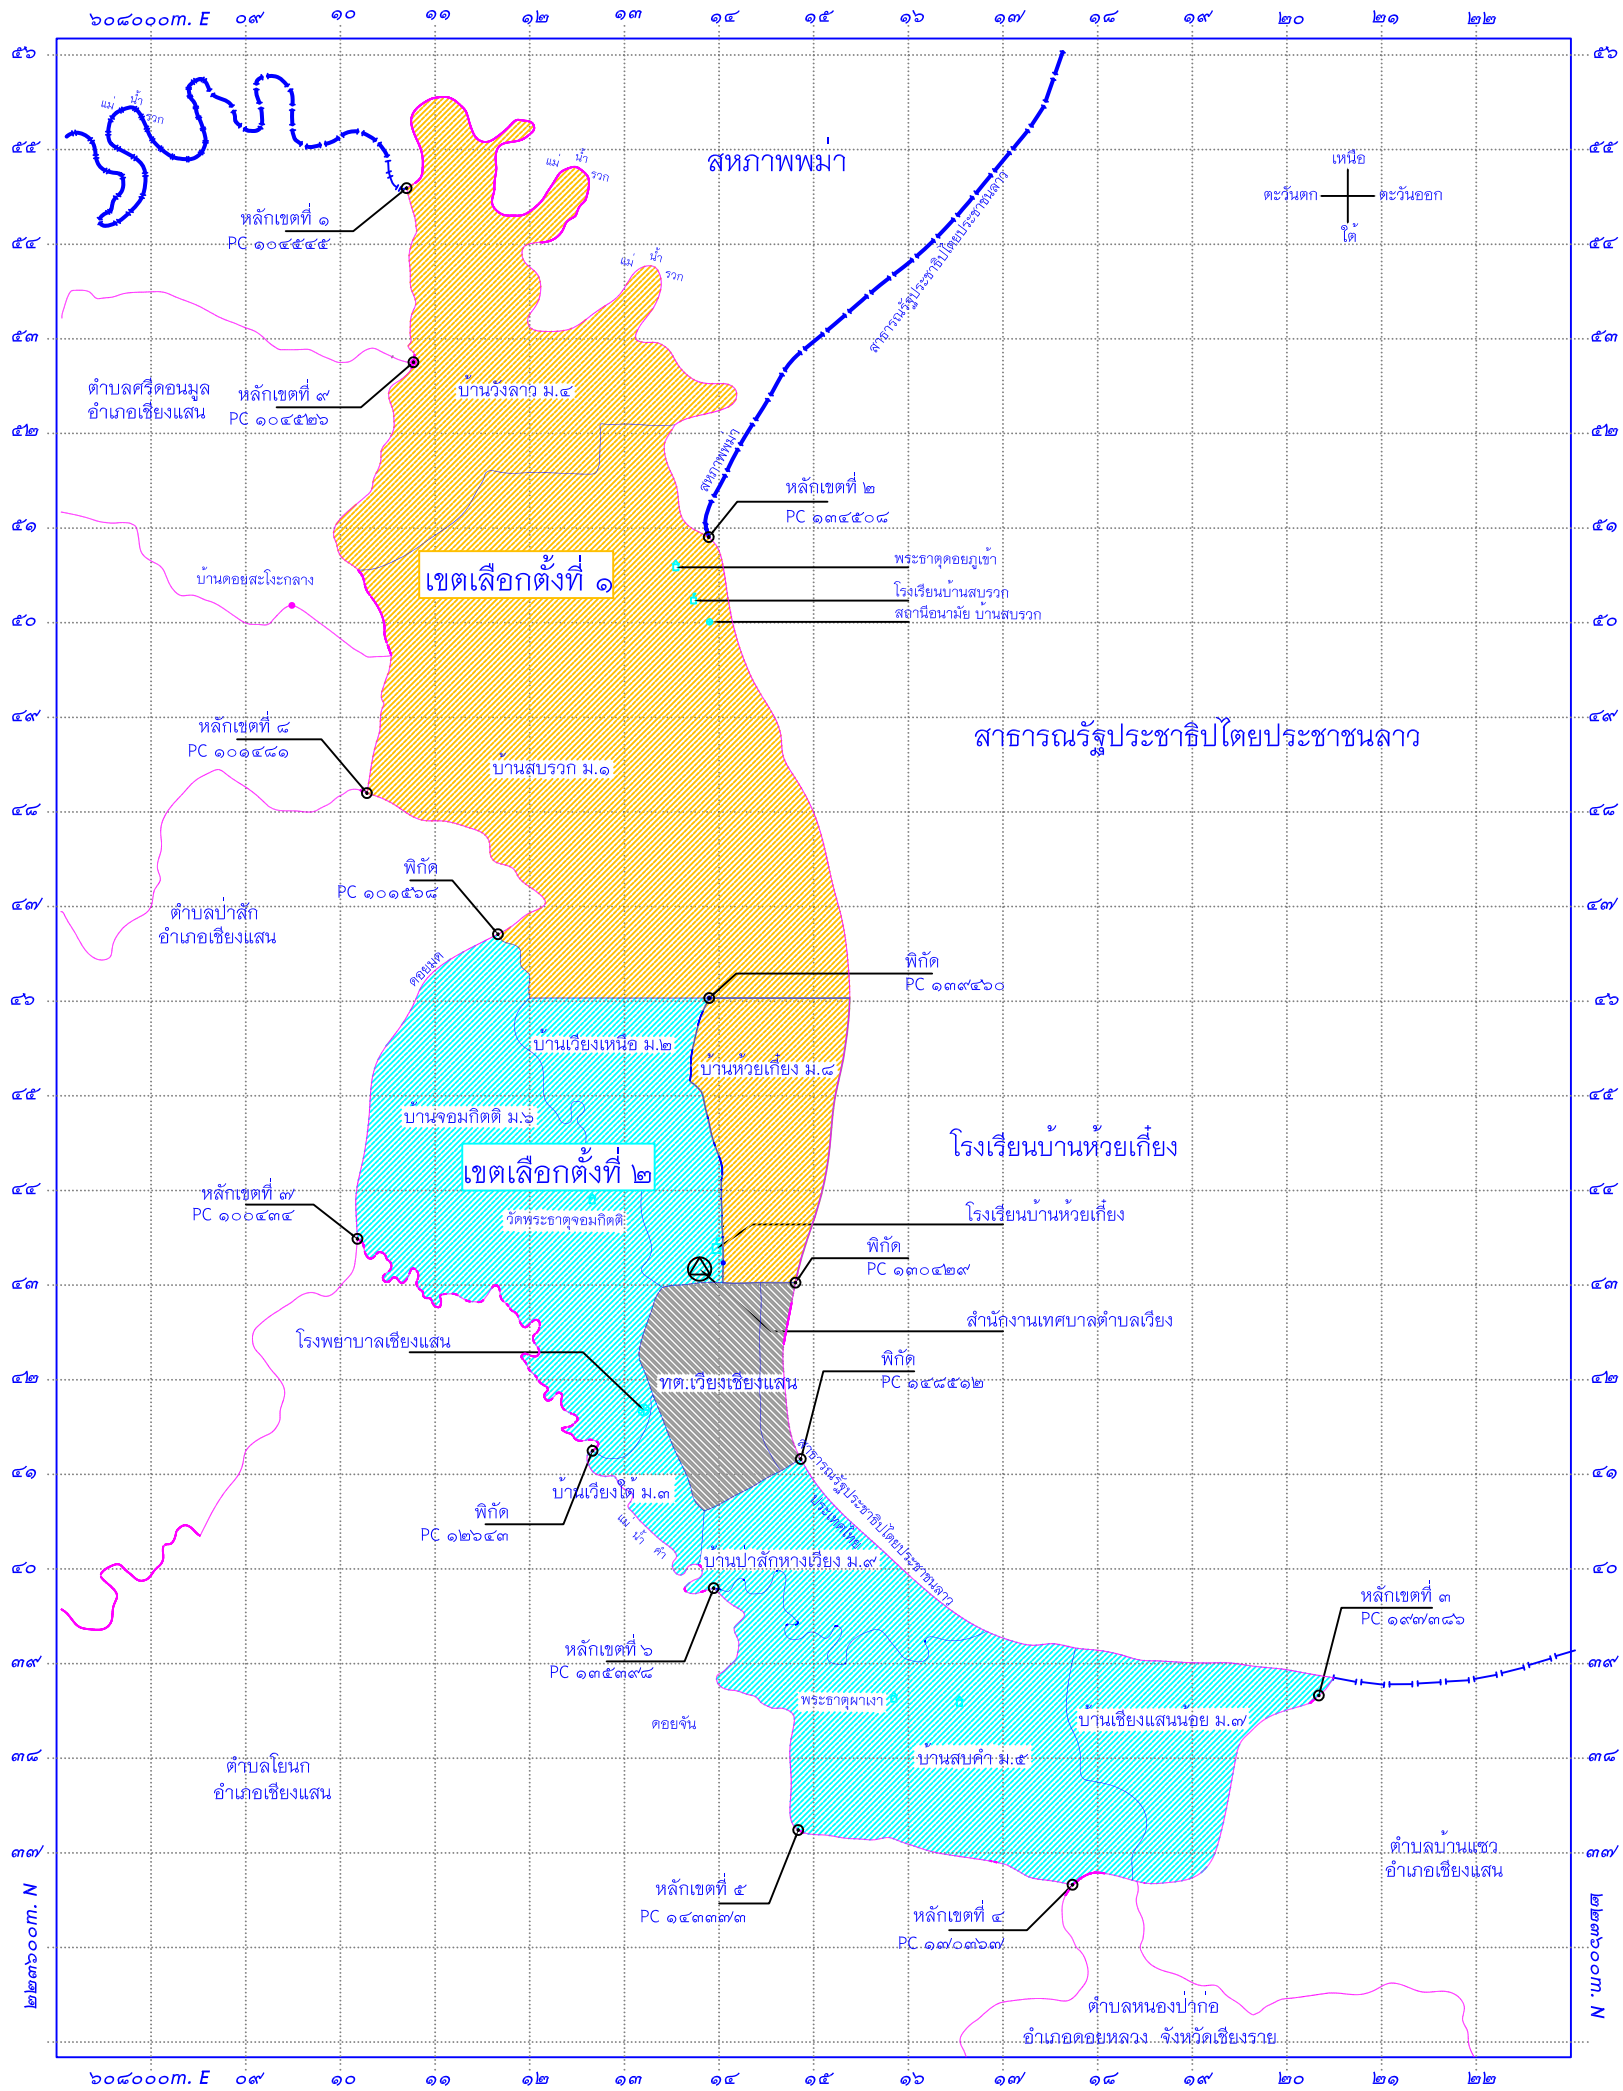

แผนที่แสดงพื้นที่รับผิดชอบ เทศบาลตำบลเวียง อำเภอเชียงแสน จังหวัดเชียงราย

- เครื่องหมาย
- เขตเทศบาล
 - เขตเส้นพรมแดนตามกฎหมายระหว่างประเทศ
 - เขตจังหวัด
 - เขตอำเภอ เขตกิ่งอำเภอ
 - เขตตำบล เขตองค์การบริหารส่วนตำบล
 - ทางหลวง ถนน ซอย
 - ถนนลูกรัง พื้นถนนอ่อน

แผนที่แสดงการแบ่งเขตเลือกตั้งสมาชิกสภาเทศบาลตำบลเวียง อำเภอเชียงแสน จังหวัดเชียงราย (ประกอบการแบ่งเขตเลือกตั้ง ตามรูปแบบที่ ๑)

มาตราส่วน ๑:๕๐๐๐๐

- | | | | |
|--|-------------------------------------|--|-------------------------|
| | เครื่องหมาย | | แม่น้ำ คลอง ห้วย |
| | เขตเทศบาล | | คลองส่งน้ำ คลองระบายน้ำ |
| | เขตเส้นพรมแดนตามกฎหมายระหว่างประเทศ | | สะพาน |
| | เขตหมู่บ้าน | | สถานที่ราชการ |
| | เขตอำเภอ เขตกิ่งอำเภอ | | โรงเรียน |
| | เขตตำบล เขตองค์การบริหารส่วนตำบล | | วัด ศาสนสถาน |
| | ทางหลวง ถนน ซอย | | สถานีอนามัย |
| | ถนนลูกรัง พื้นถนนอ่อน | | |

แผนที่แสดงการแบ่งเขตเลือกตั้งสมาชิกสภาเทศบาลตำบลเวียง อำเภอเชียงแสน จังหวัดเชียงราย (ประกอบการแบ่งเขตเลือกตั้ง ตามรูปแบบที่ ๒)

- | | | | |
|--|-------------------------------------|--|-------------------------|
| | เขตเทศบาล | | แม่น้ำ คลอง ห้วย |
| | เขตเส้นพรมแดนตามกฎหมายระหว่างประเทศ | | คลองส่งน้ำ คลองระบายน้ำ |
| | เขตหมู่บ้าน | | สะพาน |
| | เขตอำเภอ เขตกิ่งอำเภอ | | สถานที่ราชการ |
| | เขตตำบล เขตองค์การบริหารส่วนตำบล | | โรงเรียน |
| | ทางหลวง ถนน ซอย | | วัด ศาสนสถาน |
| | ถนนลูกรัง พื้นถนนอ่อน | | สถานีอนามัย |

แผนที่แสดงการแบ่งเขตเลือกตั้งสมาชิกสภาเทศบาลตำบลเวียง อำเภอเชียงแสน จังหวัดเชียงราย (ประกอบการแบ่งเขตเลือกตั้ง ตามรูปแบบที่ ๓)

- | | | | |
|--|-------------------------------------|--|-------------------------|
| | เขตเทศบาล | | แม่น้ำ คลอง ห้วย |
| | เขตเส้นพรมแดนตามกฎหมายระหว่างประเทศ | | คลองส่งน้ำ คลองระบายน้ำ |
| | เขตหมู่บ้าน | | สะพาน |
| | เขตอำเภอ เขตกิ่งอำเภอ | | สถานที่ราชการ |
| | เขตตำบล เขตองค์การบริหารส่วนตำบล | | โรงเรียน |
| | ทางหลวง ถนน ซอย | | วัด ศาสนสถาน |
| | ถนนลูกรัง พื้นถนนอ่อน | | สถานีอนามัย |