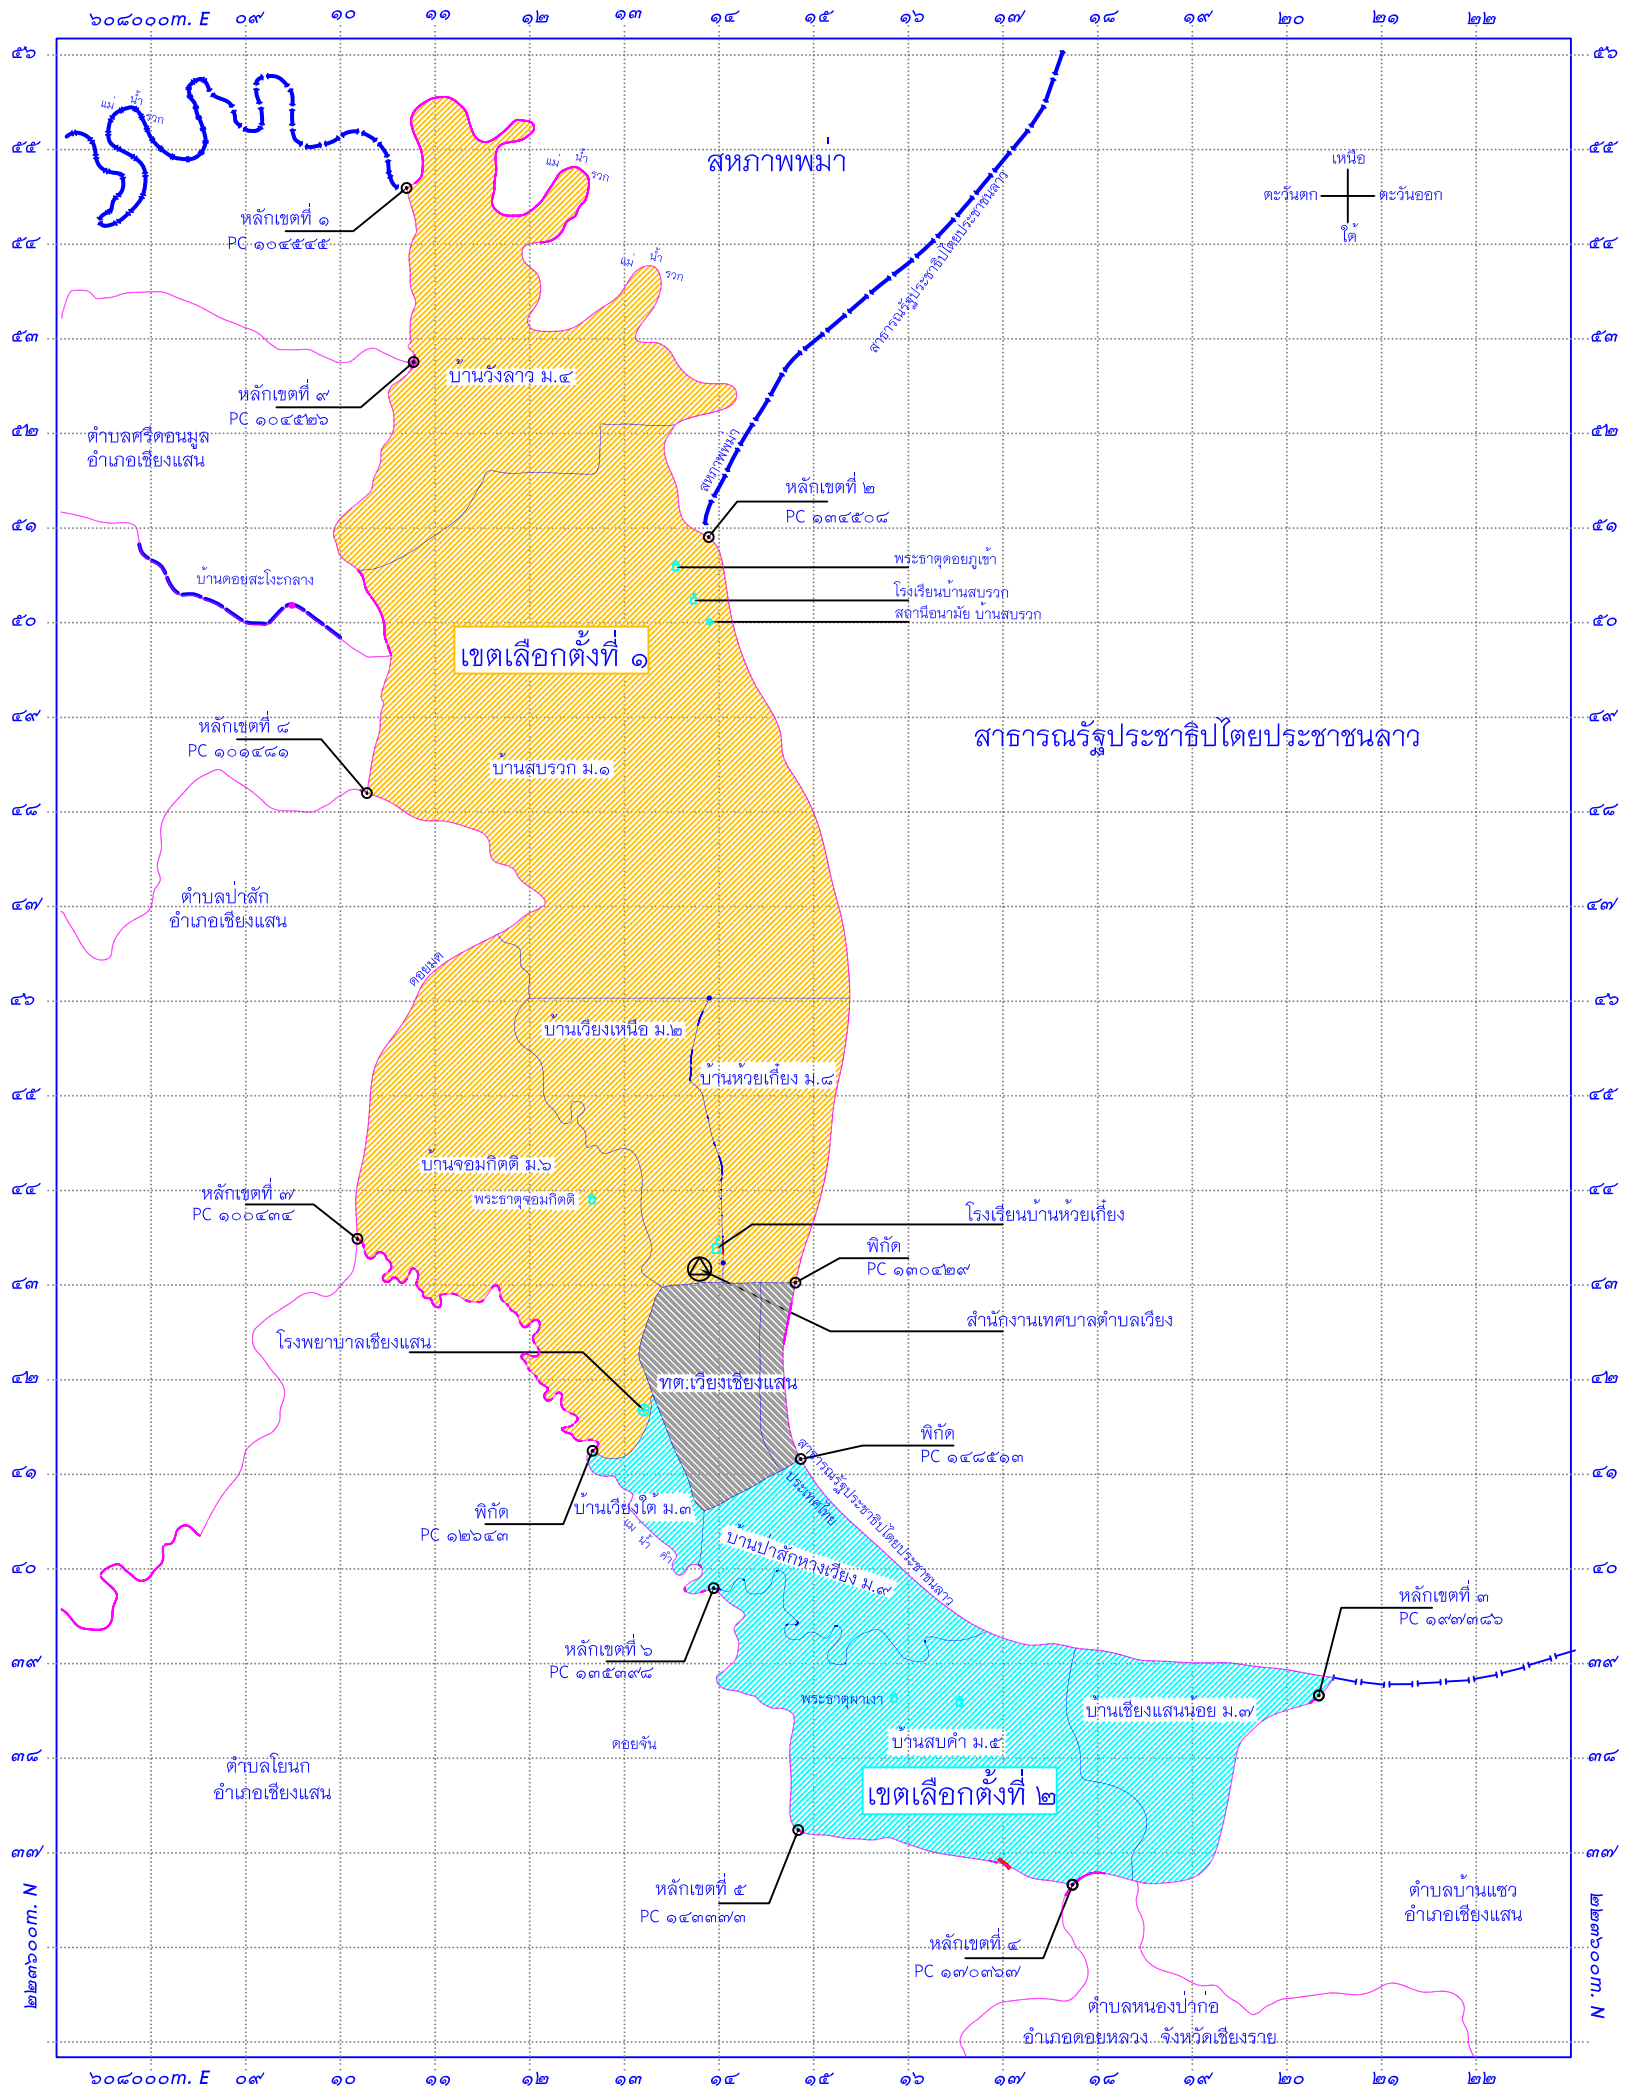

แผนที่แสดงพื้นที่รับผิดชอบ เทศบาลตำบลเวียง อำเภอเชียงแสน จังหวัดเชียงราย

- เครื่องหมาย
- เขตเทศบาล
 - เขตเส้นพรมแดนตามกฎหมายระหว่างประเทศ
 - เขตจังหวัด
 - เขตอำเภอ เขตกิ่งอำเภอ
 - เขตตำบล เขตองค์การบริหารส่วนตำบล
 - ทางหลวง ถนน ซอย
 - ถนนลูกรัง พื้นถนนอ่อน

แผนที่แสดงการแบ่งเขตเลือกตั้งสมาชิกสภาเทศบาลตำบลเวียง อำเภอเชียงแสน จังหวัดเชียงราย (ประกอบการแบ่งเขตเลือกตั้ง ตามรูปแบบที่ ๑)

มาตราส่วน ๑:๕๐๐๐๐

- | | | | |
|--|-------------------------------------|--|-------------------------|
| | เครื่องหมาย | | แม่น้ำ คลอง ห้วย |
| | เขตเทศบาล | | คลองส่งน้ำ คลองระบายน้ำ |
| | เขตเส้นพรมแดนตามกฎหมายระหว่างประเทศ | | สะพาน |
| | เขตหมู่บ้าน | | สถานที่ราชการ |
| | เขตอำเภอ เขตกิ่งอำเภอ | | โรงเรียน |
| | เขตตำบล เขตองค์การบริหารส่วนตำบล | | วัด ศาสนสถาน |
| | ทางหลวง ถนน ซอย | | สถานีอนามัย |
| | ถนนลูกรัง พื้นถนนอ่อน | | |

แผนที่แสดงการแบ่งเขตเลือกตั้งสมาชิกสภาเทศบาลตำบลเวียง อำเภอเชียงแสน จังหวัดเชียงราย (ประกอบการแบ่งเขตเลือกตั้ง ตามรูปแบบที่ ๒)

- | | | | |
|--|-------------------------------------|--|-------------------------|
| | เขตเทศบาล | | แม่น้ำ คลอง ห้วย |
| | เขตเส้นพรมแดนตามกฎหมายระหว่างประเทศ | | คลองส่งน้ำ คลองระบายน้ำ |
| | เขตหมู่บ้าน | | สะพาน |
| | เขตอำเภอ เขตกิ่งอำเภอ | | สถานที่ราชการ |
| | เขตตำบล เขตองค์การบริหารส่วนตำบล | | โรงเรียน |
| | ทางหลวง ถนน ซอย | | วัด ศาสนสถาน |
| | ถนนลูกรัง พื้นถนนอ่อน | | สถานีอนามัย |

แผนที่แสดงการแบ่งเขตเลือกตั้งสมาชิกสภาเทศบาลตำบลเวียง อำเภอเชียงแสน จังหวัดเชียงราย (ประกอบการแบ่งเขตเลือกตั้ง ตามรูปแบบที่ ๓)

- | | | | |
|--|-------------------------------------|--|-------------------------|
| | เขตเทศบาล | | แม่น้ำ คลอง ห้วย |
| | เขตเส้นพรมแดนตามกฎหมายระหว่างประเทศ | | คลองส่งน้ำ คลองระบายน้ำ |
| | เขตหมู่บ้าน | | สะพาน |
| | เขตอำเภอ เขตกิ่งอำเภอ | | สถานที่ราชการ |
| | เขตตำบล เขตองค์การบริหารส่วนตำบล | | โรงเรียน |
| | ทางหลวง ถนน ซอย | | วัด ศาสนสถาน |
| | ถนนลูกรัง พื้นถนนอ่อน | | สถานีอนามัย |