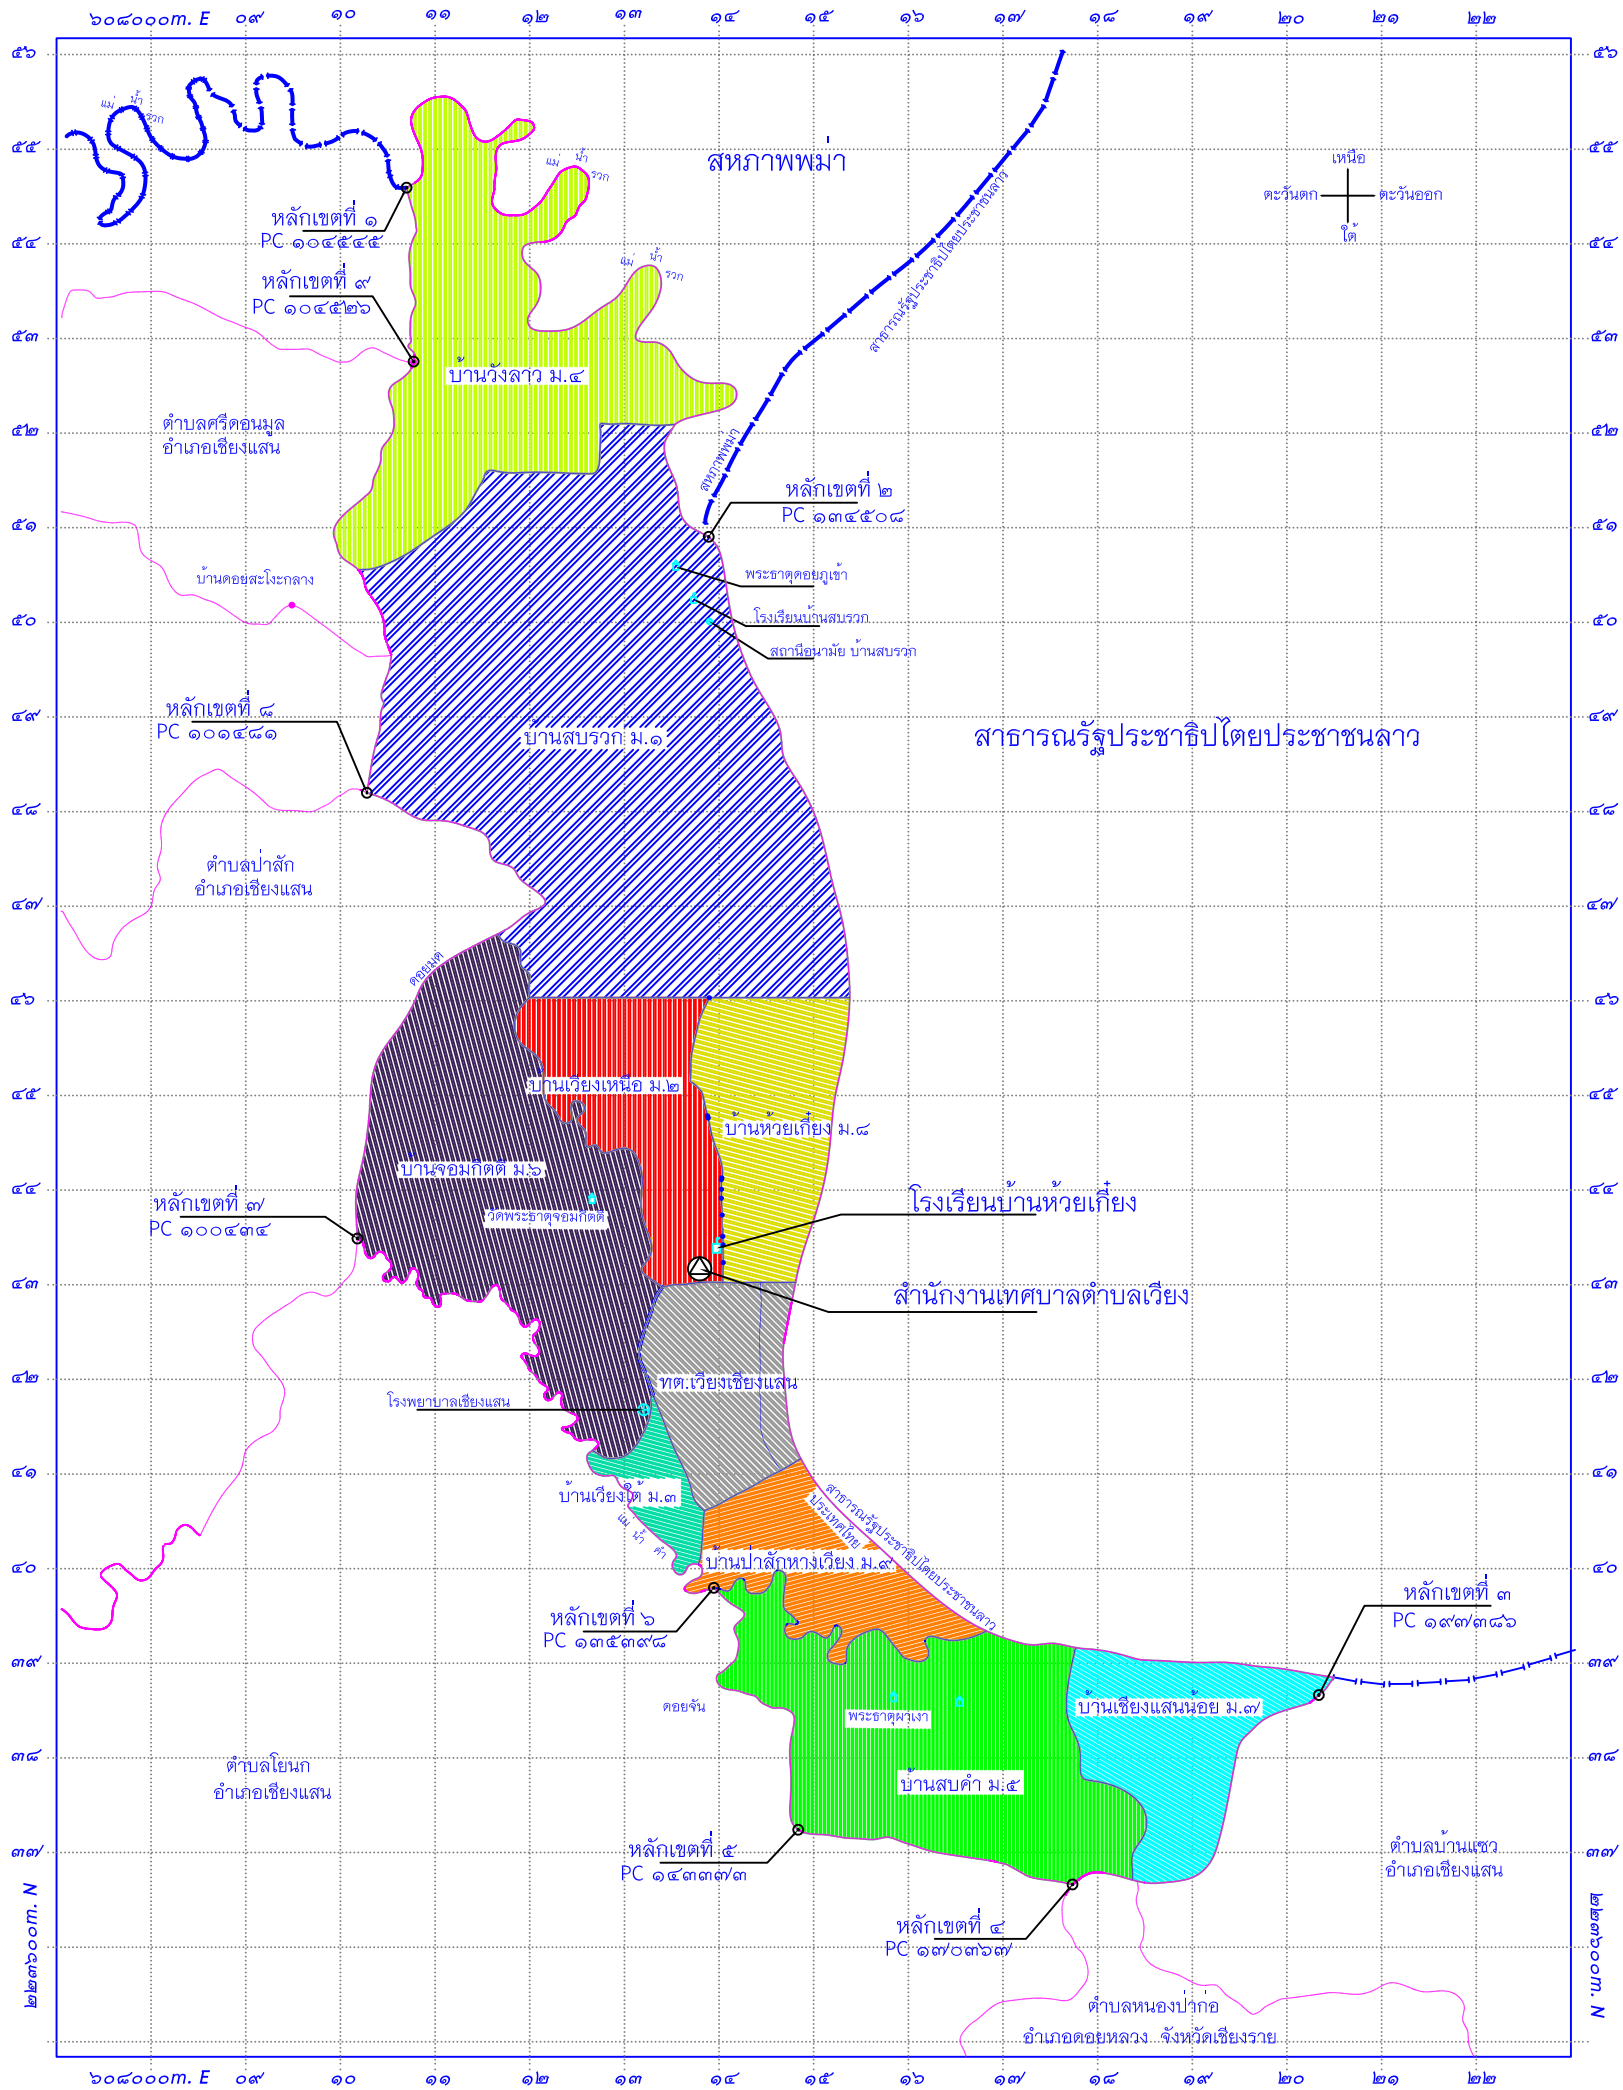

แผนที่แสดงพื้นที่รับผิดชอบ เทศบาลตำบลเวียง อำเภอเชียงแสน จังหวัดเชียงราย

- เครื่องหมาย
- เขตเทศบาล
 - เขตเส้นพรมแดนตามกฎหมายระหว่างประเทศ
 - เขตจังหวัด
 - เขตอำเภอ เขตกิ่งอำเภอ
 - เขตตำบล เขตองค์การบริหารส่วนตำบล
 - ทางหลวง ถนน ซอย
 - ถนนลูกรัง พื้นถนนอ่อน

แผนที่แสดงการแบ่งเขตเลือกตั้งสมาชิกสภาเทศบาลตำบลเวียง อำเภอเชียงแสน จังหวัดเชียงราย (ประกอบการแบ่งเขตเลือกตั้ง ตามรูปแบบที่ ๑)

มาตราส่วน ๑:๕๐๐๐๐

- | | | | |
|--|-------------------------------------|--|-------------------------|
| | เครื่องหมาย | | แม่น้ำ คลอง ห้วย |
| | เขตเทศบาล | | คลองส่งน้ำ คลองระบายน้ำ |
| | เขตเส้นพรมแดนตามกฎหมายระหว่างประเทศ | | สะพาน |
| | เขตหมู่บ้าน | | สถานที่ราชการ |
| | เขตอำเภอ เขตกิ่งอำเภอ | | โรงเรียน |
| | เขตตำบล เขตองค์การบริหารส่วนตำบล | | วัด ศาสนสถาน |
| | ทางหลวง ถนน ซอย | | สถานีอนามัย |
| | ถนนลูกรัง พื้นถนนอ่อน | | |

แผนที่แสดงการแบ่งเขตเลือกตั้งสมาชิกสภาเทศบาลตำบลเวียง อำเภอเชียงแสน จังหวัดเชียงราย (ประกอบการแบ่งเขตเลือกตั้ง ตามรูปแบบที่ ๒)

- | | | | |
|--|-------------------------------------|--|-------------------------|
| | เขตเทศบาล | | แม่น้ำ คลอง ห้วย |
| | เขตเส้นพรมแดนตามกฎหมายระหว่างประเทศ | | คลองส่งน้ำ คลองระบายน้ำ |
| | เขตหมู่บ้าน | | สะพาน |
| | เขตอำเภอ เขตกิ่งอำเภอ | | สถานที่ราชการ |
| | เขตตำบล เขตองค์การบริหารส่วนตำบล | | โรงเรียน |
| | ทางหลวง ถนน ซอย | | วัด ศาสนสถาน |
| | ถนนลูกรัง พื้นถนนอ่อน | | สถานีอนามัย |

แผนที่แสดงการแบ่งเขตเลือกตั้งสมาชิกสภาเทศบาลตำบลเวียง อำเภอเชียงแสน จังหวัดเชียงราย (ประกอบการแบ่งเขตเลือกตั้ง ตามรูปแบบที่ ๓)

- | | | | |
|--|-------------------------------------|--|-------------------------|
| | เขตเทศบาล | | แม่น้ำ คลอง ห้วย |
| | เขตเส้นพรมแดนตามกฎหมายระหว่างประเทศ | | คลองส่งน้ำ คลองระบายน้ำ |
| | เขตหมู่บ้าน | | สะพาน |
| | เขตอำเภอ เขตกิ่งอำเภอ | | สถานที่ราชการ |
| | เขตตำบล เขตองค์การบริหารส่วนตำบล | | โรงเรียน |
| | ทางหลวง ถนน ซอย | | วัด ศาสนสถาน |
| | ถนนลูกรัง พื้นถนนอ่อน | | สถานีอนามัย |