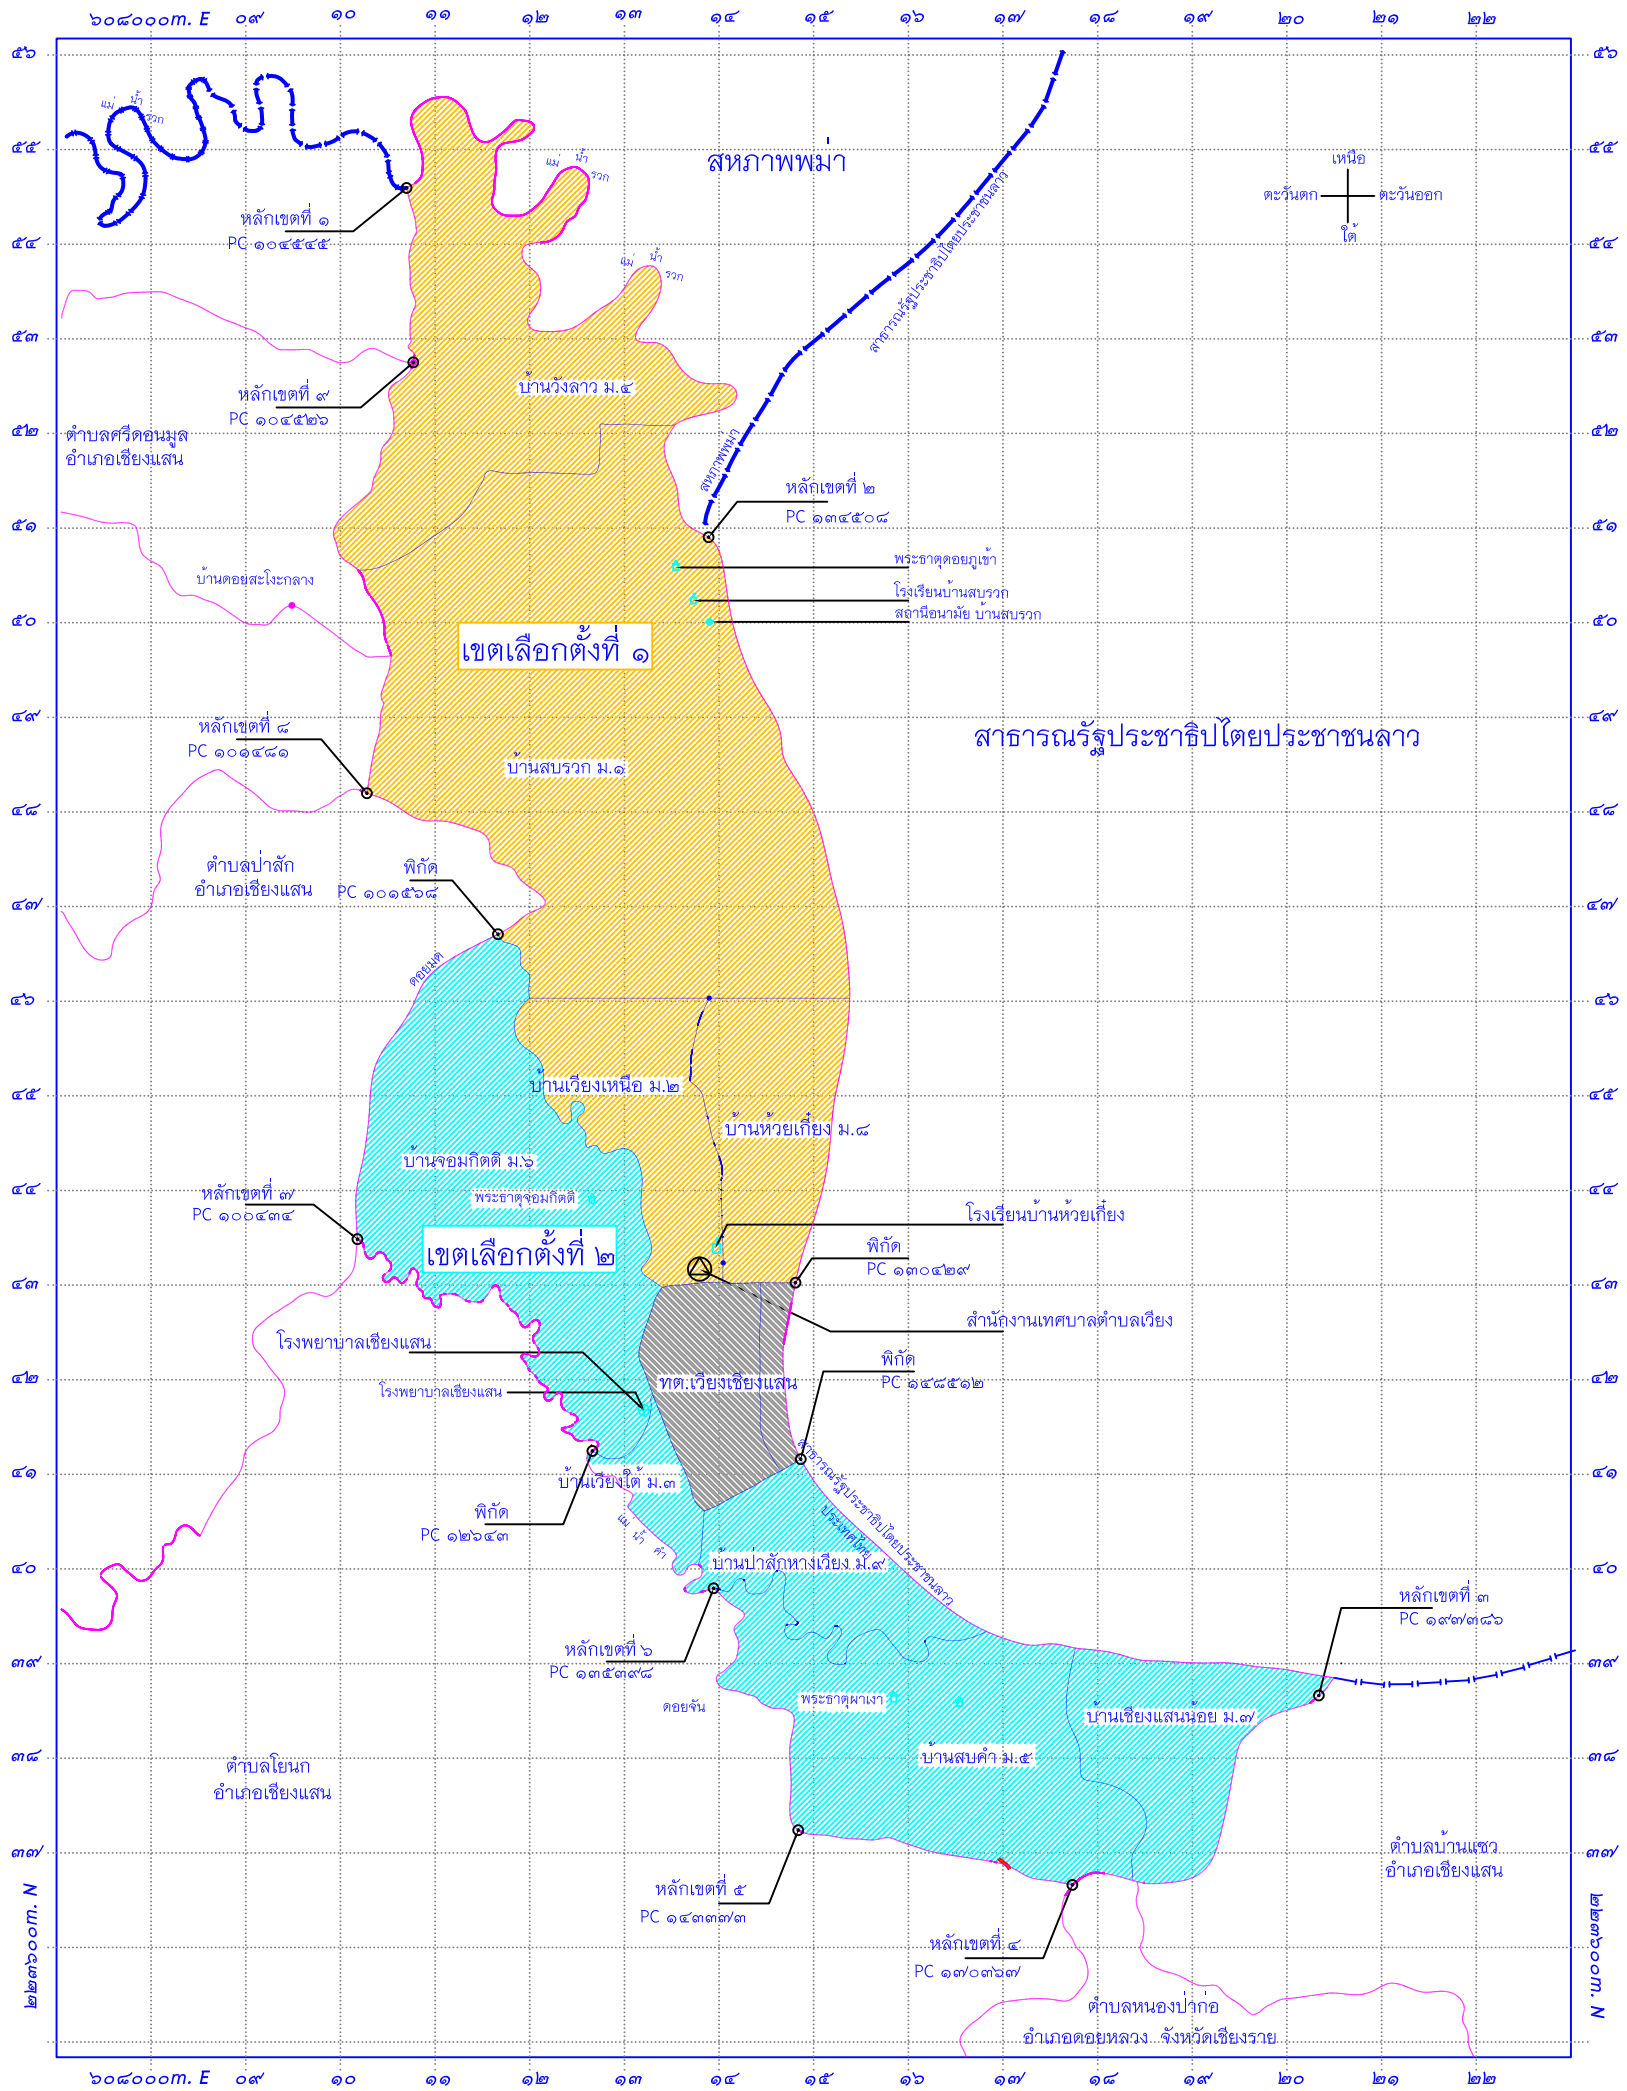

แผนที่แสดงพื้นที่รับผิดชอบ เทศบาลตำบลเวียง อำเภอเชียงแสน จังหวัดเชียงราย

- เครื่องหมาย
- เขตเทศบาล
 - เขตเส้นพรมแดนตามกฎหมายระหว่างประเทศ
 - เขตจังหวัด
 - เขตอำเภอ เขตกิ่งอำเภอ
 - เขตตำบล เขตองค์การบริหารส่วนตำบล
 - ทางหลวง ถนน ซอย
 - ถนนลูกรัง พื้นถนนอ่อน

แผนที่แสดงการแบ่งเขตเลือกตั้งสมาชิกสภาเทศบาลตำบลเวียง อำเภอเชียงแสน จังหวัดเชียงราย (ประกอบการแบ่งเขตเลือกตั้ง ตามรูปแบบที่ ๑)

มาตราส่วน ๑:๕๐๐๐๐

- | | | | |
|--|-------------------------------------|--|-------------------------|
| | เครื่องหมาย | | แม่น้ำ คลอง ห้วย |
| | เขตเทศบาล | | คลองส่งน้ำ คลองระบายน้ำ |
| | เขตเส้นพรมแดนตามกฎหมายระหว่างประเทศ | | สะพาน |
| | เขตหมู่บ้าน | | สถานที่ราชการ |
| | เขตอำเภอ เขตกิ่งอำเภอ | | โรงเรียน |
| | เขตตำบล เขตองค์การบริหารส่วนตำบล | | วัด ศาสนสถาน |
| | ทางหลวง ถนน ซอย | | สถานีอนามัย |
| | ถนนลูกรัง พื้นถนนอ่อน | | |

แผนที่แสดงการแบ่งเขตเลือกตั้งสมาชิกสภาเทศบาลตำบลเวียง อำเภอเชียงแสน จังหวัดเชียงราย (ประกอบการแบ่งเขตเลือกตั้ง ตามรูปแบบที่ ๒)

- | | | | |
|--|-------------------------------------|--|-------------------------|
| | เขตเทศบาล | | แม่น้ำ คลอง ห้วย |
| | เขตเส้นพรมแดนตามกฎหมายระหว่างประเทศ | | คลองส่งน้ำ คลองระบายน้ำ |
| | เขตหมู่บ้าน | | สะพาน |
| | เขตอำเภอ เขตกิ่งอำเภอ | | สถานที่ราชการ |
| | เขตตำบล เขตองค์การบริหารส่วนตำบล | | โรงเรียน |
| | ทางหลวง ถนน ซอย | | วัด ศาสนสถาน |
| | ถนนลูกรัง พื้นถนนอ่อน | | สถานีอนามัย |

แผนที่แสดงการแบ่งเขตเลือกตั้งสมาชิกสภาเทศบาลตำบลเวียง อำเภอเชียงแสน จังหวัดเชียงราย (ประกอบการแบ่งเขตเลือกตั้ง ตามรูปแบบที่ ๓)

- | | | | |
|--|-------------------------------------|--|-------------------------|
| | เขตเทศบาล | | แม่น้ำ คลอง ห้วย |
| | เขตเส้นพรมแดนตามกฎหมายระหว่างประเทศ | | คลองส่งน้ำ คลองระบายน้ำ |
| | เขตหมู่บ้าน | | สะพาน |
| | เขตอำเภอ เขตกิ่งอำเภอ | | สถานที่ราชการ |
| | เขตตำบล เขตองค์การบริหารส่วนตำบล | | โรงเรียน |
| | ทางหลวง ถนน ซอย | | วัด ศาสนสถาน |
| | ถนนลูกรัง พื้นถนนอ่อน | | สถานีอนามัย |